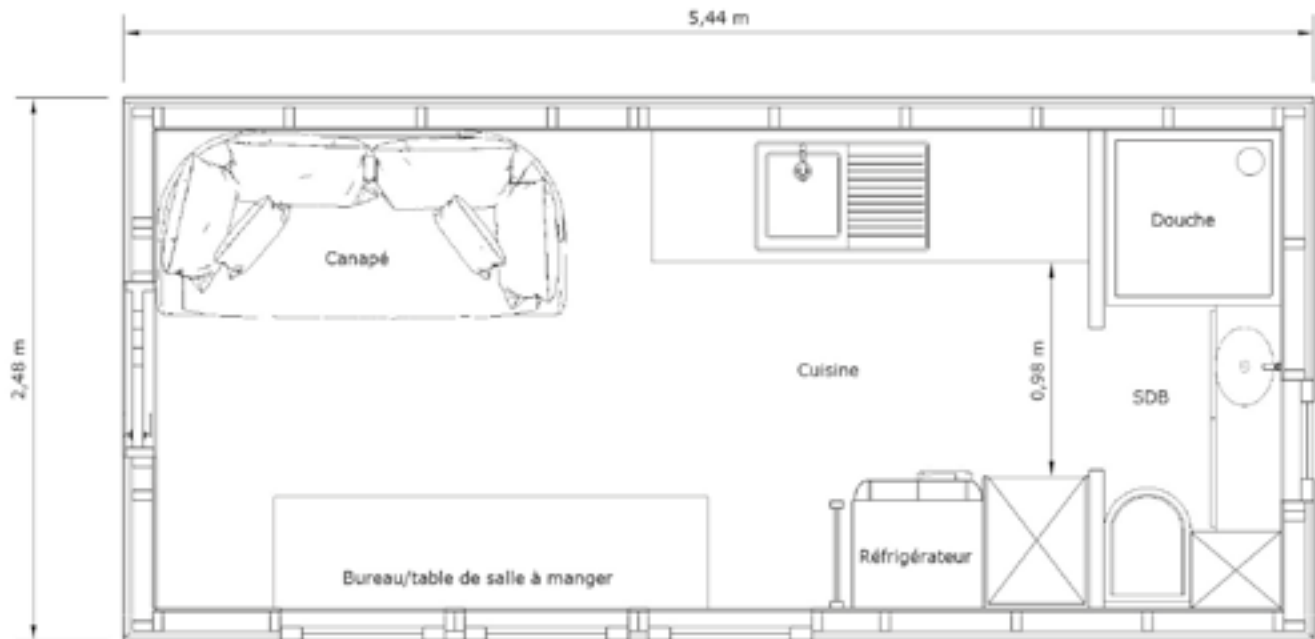

L'alouette

Opti-Logis
créateur de Tiny house.

Un petit nid douillet

Conçue pour loger deux personnes, l'alouette est un véritable petit cocon. Avec son design moderne et son intérieur fonctionnel, elle conviendra aux situations personnelles et/ou professionnelles les plus variées. Son petit format est un atout pour celles et ceux qui recherchent une plus grande mobilité.

Rez-de Chaussée