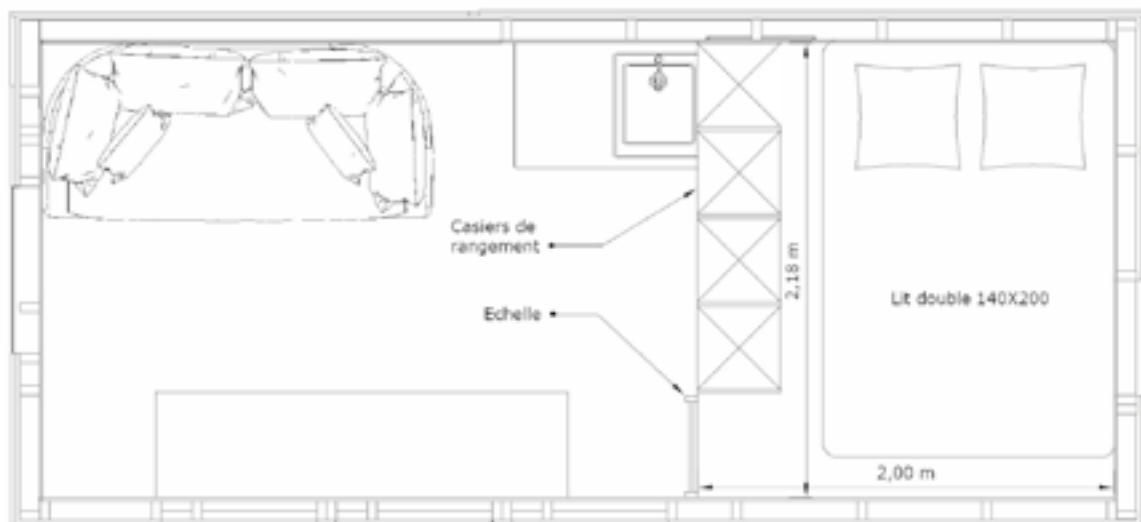

Mezzanine

Plus d'informations :
contact@opti-logis.fr

opti-logis.fr

06 23 45 10 23